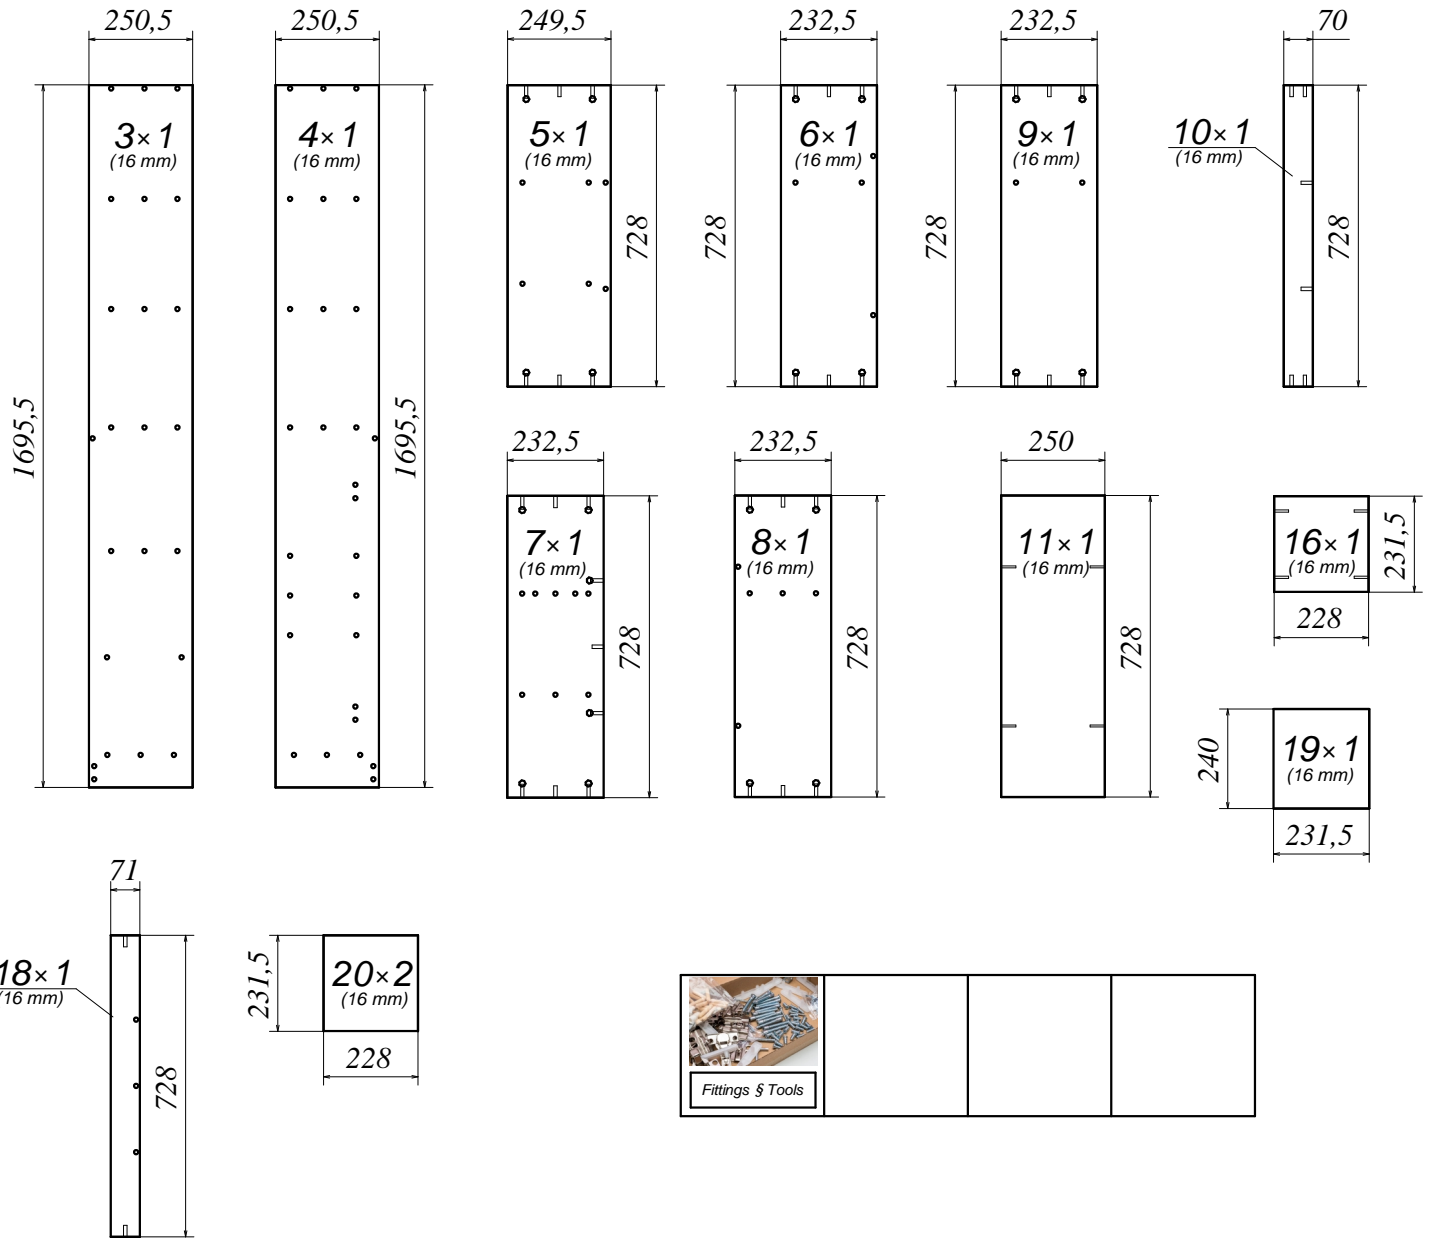

Етажерка Сумира

 $\varnothing 6,3 \times 50 \text{ mm}$ A1 x 18	 $\varnothing 12 \text{ mm}$ A2 x 18	 4 mm A3 x 1	 $\varnothing 15 \times 12 \text{ mm}$ B1 x 32	 $\varnothing 5 \times 44 \text{ mm}$ B2 x 32
 $\varnothing 20 \text{ mm}$ B3 x 32	 $\varnothing 4 \times 16 \text{ mm}$ D1 x 12	 $\varnothing 1,6 \times 25 \text{ mm}$ F x 47	 $\varnothing 8 \times 36 \text{ mm}$ G x 24	 L x 12
 M x 2	 $\varnothing 15 \text{ mm}$ N x 5	 Y x 2		

Box 1 / 2

Box 2 / 2

1

 Ø15x12 mm B1 x 32	 Ø5x44 mm B2 x 32	 Ø4x16 mm D1 x 12	 Ø8x36 mm G x 24	 L x 12	 M x 2	 Y x 2		
--	---	---	--	--	--	---	--	--

2

 ∅6,3x50 mm A1 x 4	 ∅12 mm A2 x 4	 4 mm A3 x 1						
--	--	--	--	--	--	--	--	--

3

--	--	--	--	--	--	--	--	--

4

5

6

7

8

Ø20 mm
B3 x 24

9

Ø1,6x25 mm
F x 47

Ø15 mm
N x 5

10